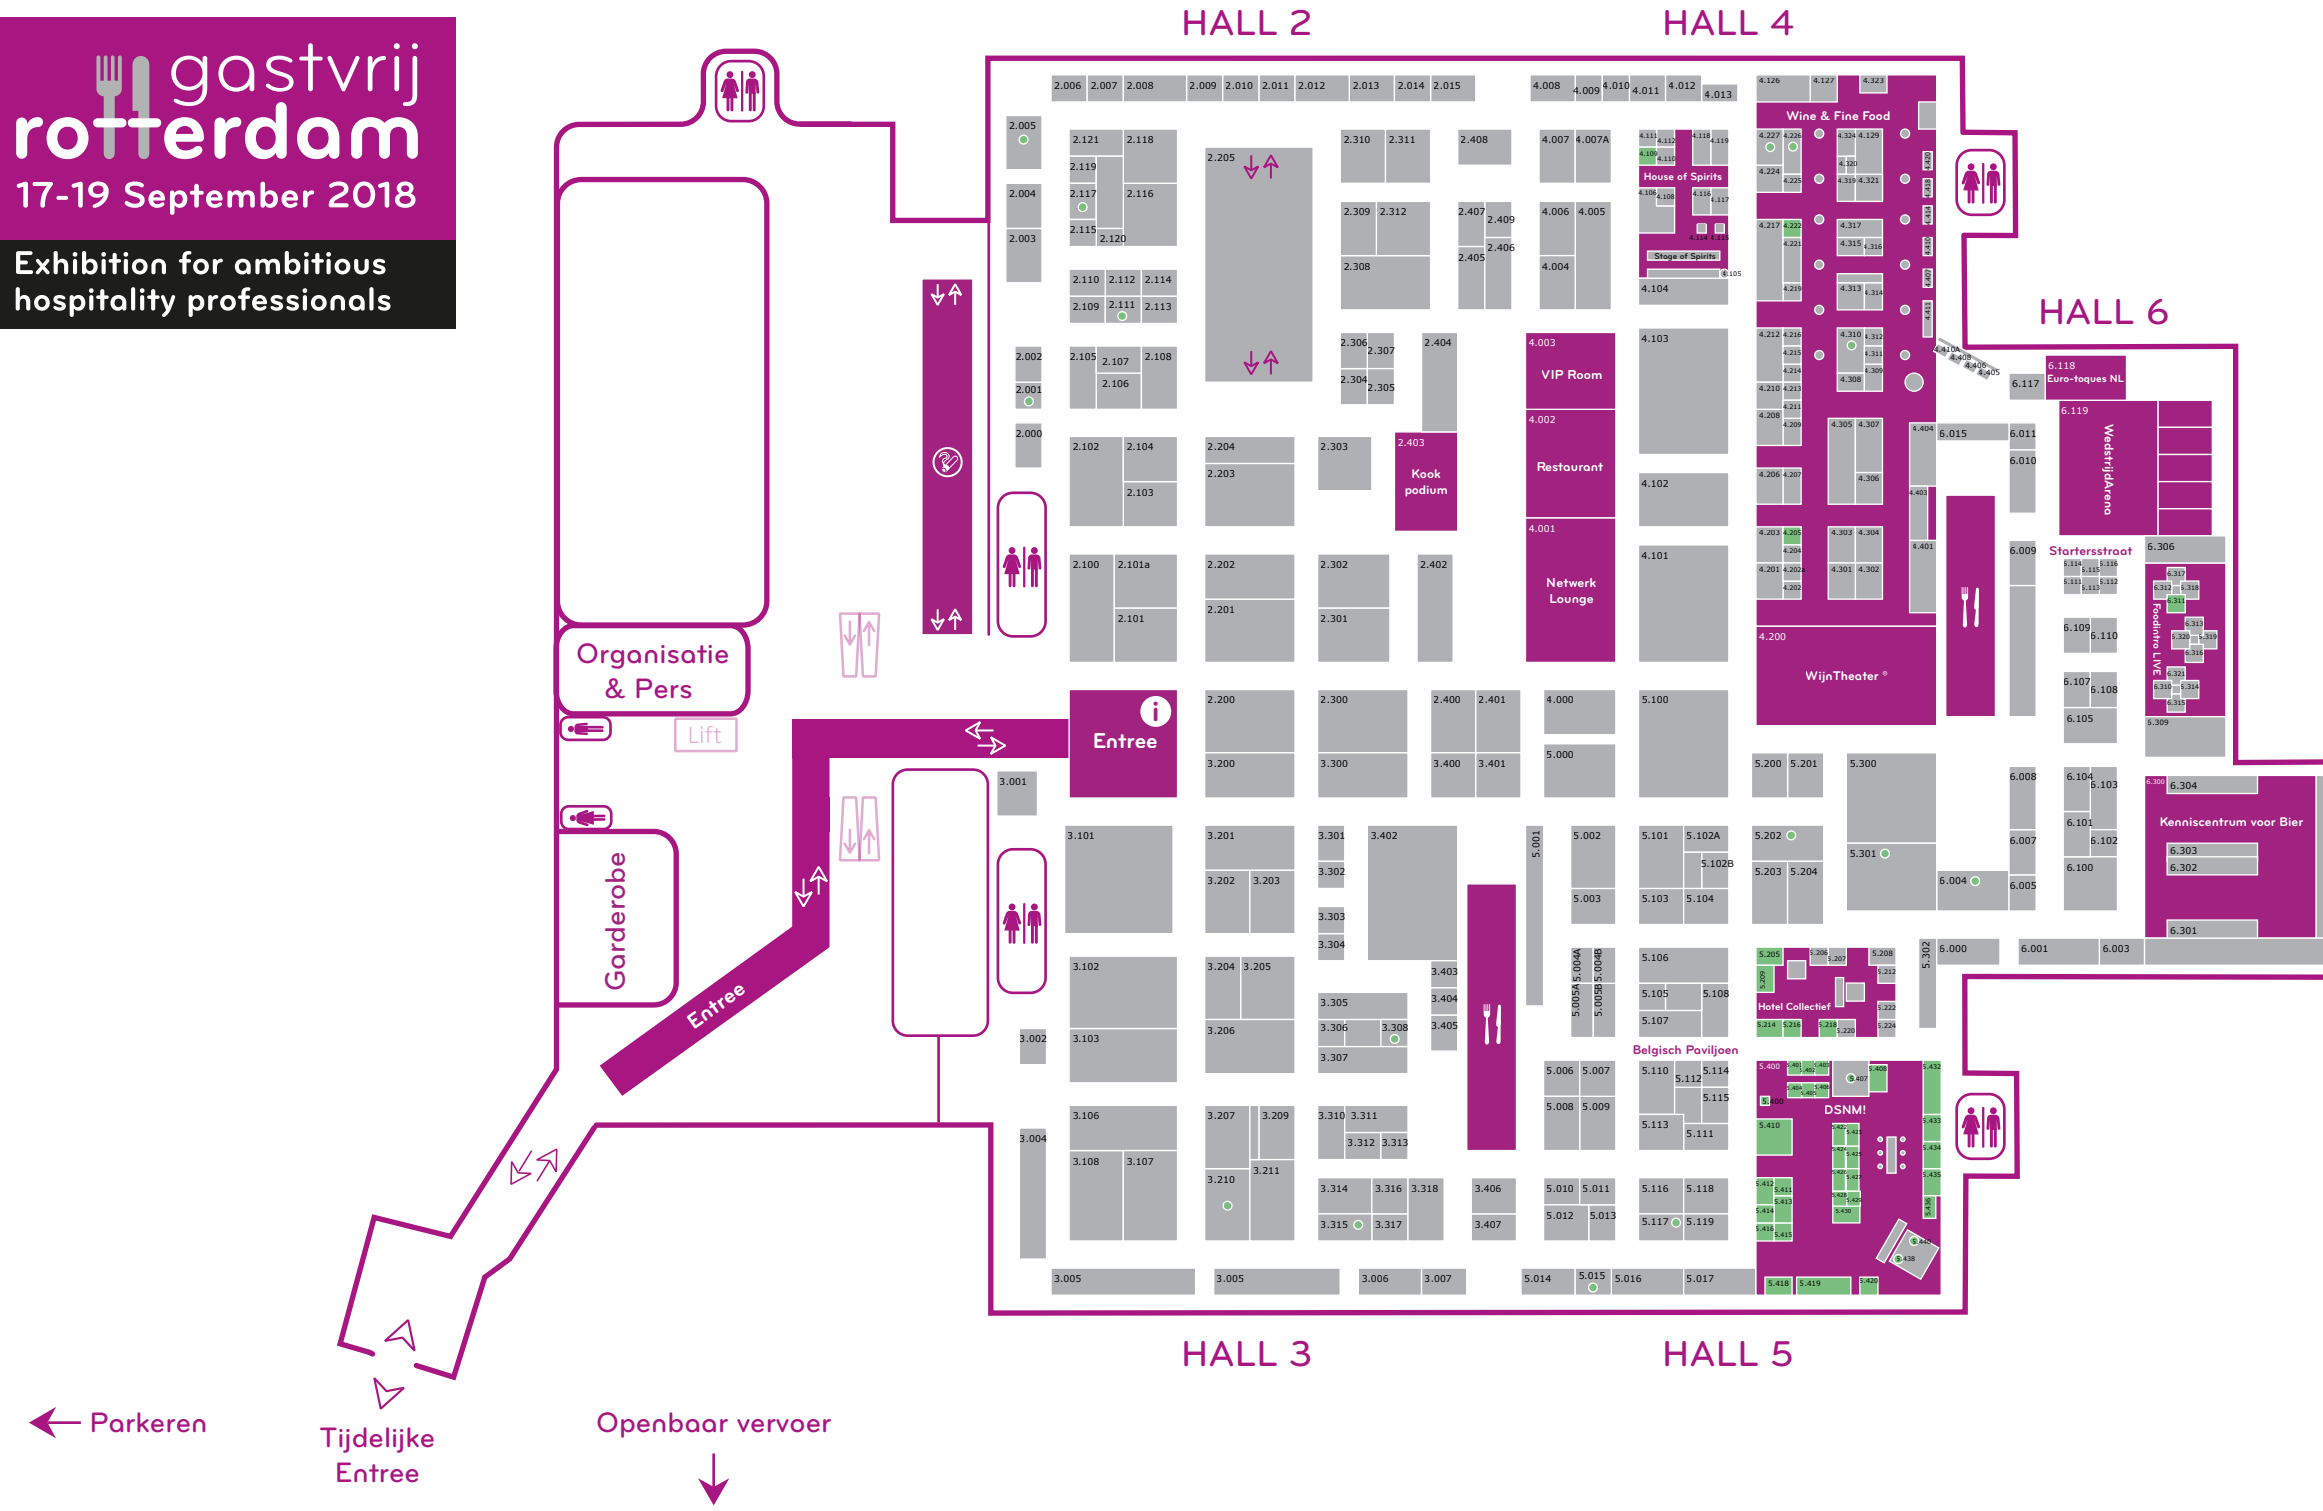

FLOORPLAN

← Parkeren
Tijdelijke Entree
Openbaar vervoer ↓

d.d. 7 september 2018. Wijzigingen voorbehouden