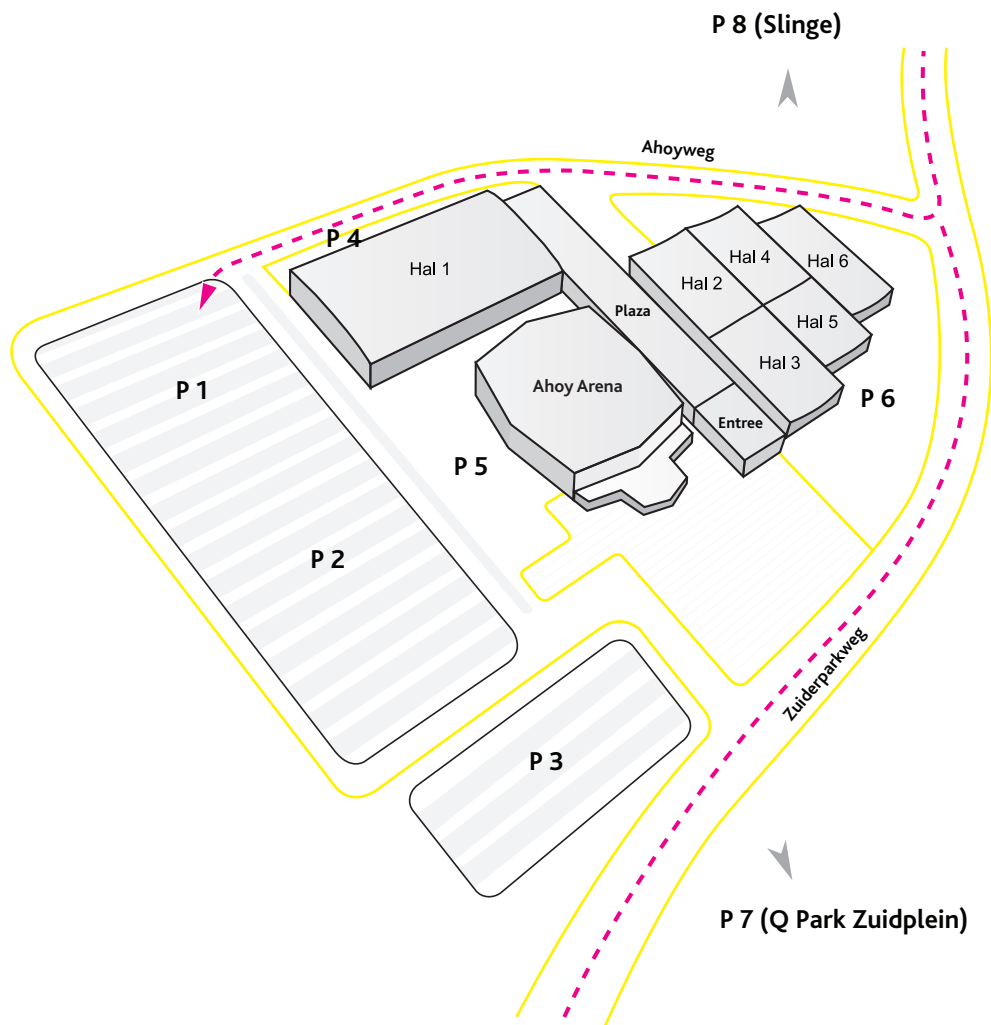

# Routebeschrijving Ahoy naar parkeerterrein P1

Ahoy is gunstig gelegen ten opzichte van alle uitvalswegen.

## Vanuit richting Utrecht

U houdt de A12 aan tot Gouda. U volgt dan de A20 richting Rotterdam. Op de A20 neemt u de afrit A16 richting Dordrecht/Breda. Na de Brienoordbrug kiest u voor de Ring Rotterdam richting Zierikzee / Barendrecht / Europoort (A15). Op de A15 volgt u vóór knooppunt Ridderkerk de Ring A15 richting Rotterdam-Zuid (parallelrijbaan), vervolgens volgt u Ring Rotterdam Zierikzee (A29) en neemt u afrit 19A Rotterdam-Zuidplein. U rijdt vervolgens bij de 2<sup>e</sup> verkeerslichten links de Oldegaarde op. Bij de eerstvolgende verkeerslichten slaat u rechtsaf. Op de Zuiderparkweg de eerste afslag rechts de Ahoyweg op.

## Vanuit richting Dordrecht/Breda

U houdt de A16 aan richting Rotterdam. Op de A16 kiest u voor de Ring Rotterdam-Zuid richting Zierikzee (A15). Op de A15 volgt u vóór knooppunt Ridderkerk de Ring A15 (parallelrijbaan) en neemt u de afrit Rotterdam-Zuidplein (19A). U rijdt vervolgens bij de 2<sup>e</sup> verkeerslichten links de Oldegaarde op. Bij de eerstvolgende verkeerslichten slaat u rechtsaf. Op de Zuiderparkweg de eerste afslag rechts de Ahoyweg op.

## Vanuit richting Zeeland/Roosendaal

U houdt de A29 aan richting Rotterdam. U rijdt de A29 helemaal uit. Bij knooppunt Vaanplein neemt u afrit Rotterdam-Zuidplein (19A). U rijdt vervolgens bij de 2<sup>e</sup> verkeerslichten links de Oldegaarde op. Bij de eerstvolgende verkeerslichten slaat u rechtsaf. Op de Zuiderparkweg de eerste afslag rechts de Ahoyweg op.