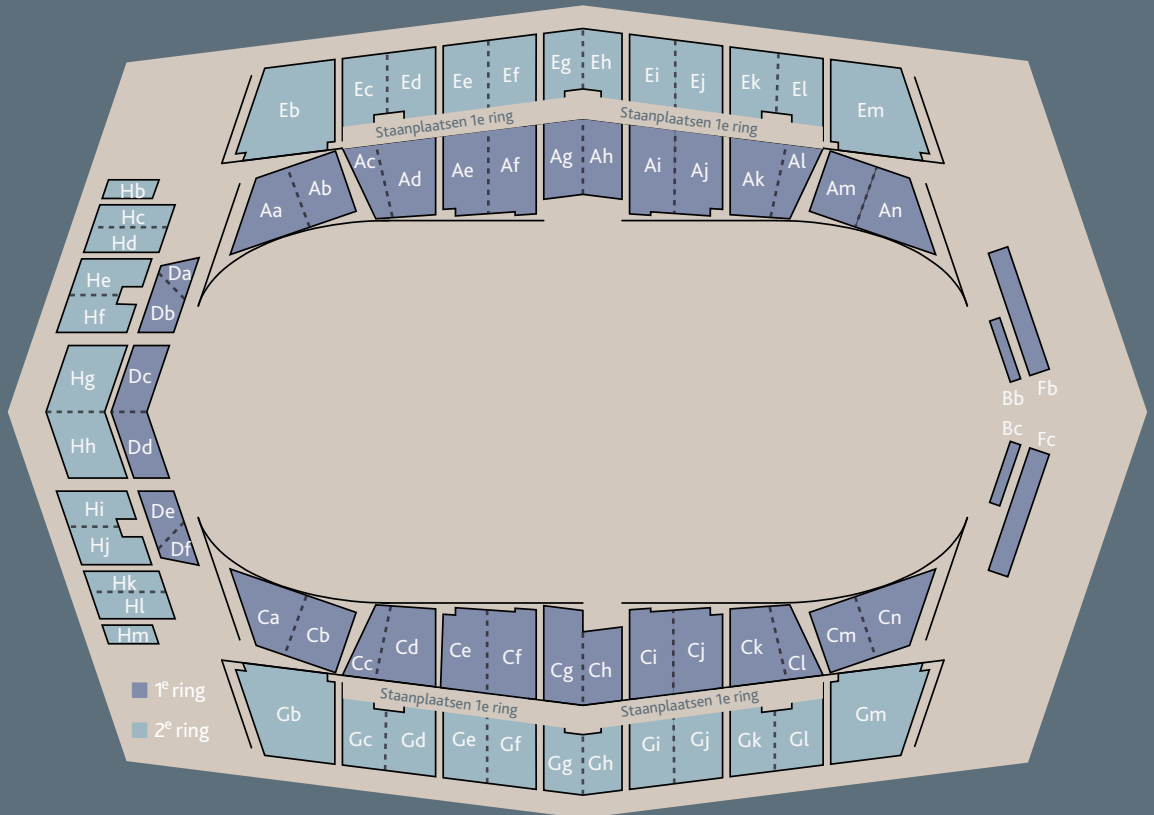

PLATTEGROND AHOY ARENA

Let op! De rijnummers lopen van onder naar boven. Rij 1 bevindt zich dus onderaan de 1e ring en rij 29 is bovenaan de 2e ring.